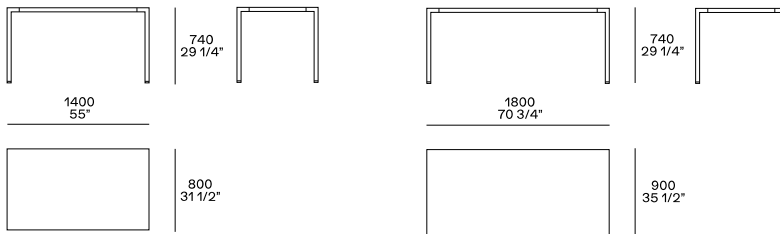

DESCRIZIONE

Tipologia	Tavolo fisso
Gambe	Trafilato alluminio verniciato
Piano	Pannello di tamburato nobilitato laccato

DIMENSIONI

Cuadrado

rectangulares

FINITURE STRUTTURA

Laccato

Laccato opaco