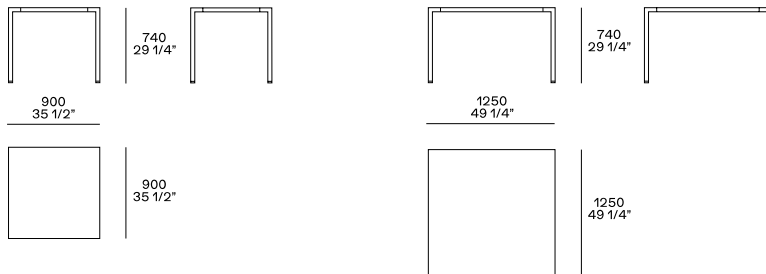

DESCRIZIONE

Tipologia	Tavolo fisso
Gambe	Trafilato alluminio verniciato
Piano	Pannello di tamburato nobilitato laccato

DIMENSIONI

Cuadrado

rectangulares

FINITURE STRUTTURA

Laccato

Laccato opaco