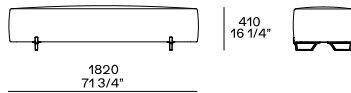

DESCRIZIONE

Tipologia	Pouf
Struttura	Legno e derivati, poliuretano a quote differenziate
Prerivestimento	Ovatta di poliestere
Rivestimento finale tesato	Sfoderabile tessuto o non sfoderabile pelle
Piedi	Plastica o metallo verniciato
Note	La versione Ø1200mm in tessuto Sendai presenta un decoro in grosgrain tono su tono

DIMENSIONI

Quadrato

Rettangolare

Tondo

Quadrato

Tondo

Rettangolare

FINITURE RIVESTIMENTO