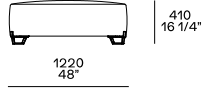

DESCRIZIONE

Tipologia	Pouf
Struttura	Legno e derivati, poliuretano a quote differenziate
Prerivestimento	Ovatta di poliestere
Rivestimento finale tesato	Sfoderabile tessuto o non sfoderabile pelle
Piedi	Plastica o metallo verniciato
Note	La versione Ø1200mm in tessuto Sendai presenta un decoro in grosgrain tono su tono

DIMENSIONI

Quadrato

Rettangolare

Tondo

Quadrato

Tondo

Rettangolare

FINITURE RIVESTIMENTO