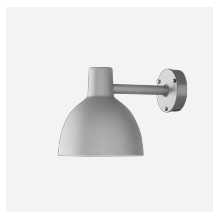

TOLDBOD 155 BOLLARD

La luce è diretta al 100% verso il basso e la parte interna dello schermo è verniciata in bianco opaco che diffonde una luce morbida, diffusa e confortevole.

Skagen

Henne Mølle Å Badehotel

Finitura

Color alluminio con superficie testurizzata o nero con superficie testurizzata, verniciato a polvere.

Materiali

Testa dell'apparecchio: alluminio stampato a freddo. Schermo: acrilico satinato tagliato a laser. Braccio: alluminio stampato a freddo. Palo: alluminio estruso.

Sorgente di luce

E14

Informazioni

Ancoraggio a terra da ordinare separatamente. Bulloni di ancoraggio da fornire a livello locale.

Famiglia di prodotti

Toldbod Sospensione

Toldbod 155/220 Vetro
Sospensione

Toldbod 220/290 Parete

Toldbod 155 Parete

Toldbod 290 Testa-palo

Toldbod 290 LED Upgrade Kit

Product variants

Colore

- Colore alluminio testurizzato
- Nero testurizzato

Sorgente

E14