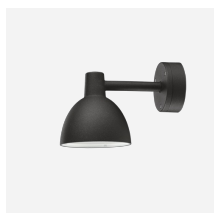

TOLDBOD 155 BOLLARD

La luce è diretta al 100% verso il basso e la parte interna dello schermo è verniciata in bianco opaco che diffonde una luce morbida, diffusa e confortevole.

Skagen

Henne Mølle Å Badehotel

Finitura

Color alluminio con superficie testurizzata o nero con superficie testurizzata, verniciato a polvere.

Materiali

Testa dell'apparecchio: alluminio stampato a freddo. Schermo: acrilico satinato tagliato a laser. Braccio: alluminio stampato a freddo. Palo: alluminio estruso.

Sorgente di luce

E14

Informazioni

Ancoraggio a terra da ordinare separatamente. Bulloni di ancoraggio da fornire a livello locale.

Famiglia di prodotti

Toldbod Sospensione

Toldbod 155/220 Vetro
Sospensione

Toldbod 220/290 Parete

Toldbod 155 Parete

Toldbod 290 Testa-palo

Toldbod 290 LED Upgrade Kit

Product variants

Colore

- Colore alluminio testurizzato
- Nero testurizzato

Sorgente

E14