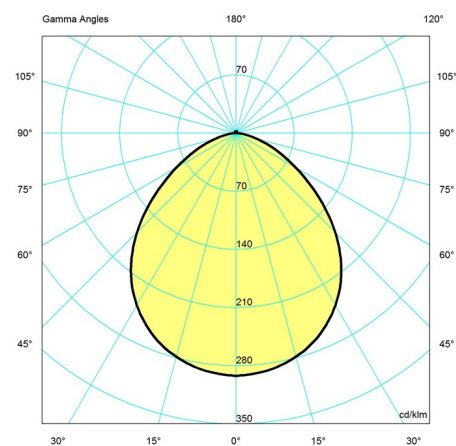

Parti di ricambio e accessori

Product

PH3-2½ BOL./TOLDBOD BOL.ANCOR.TERRA NUOV
TOLDBOD PARETE/BOLLARD 155 SCHERMO

Variant number

5747293696
5743145528