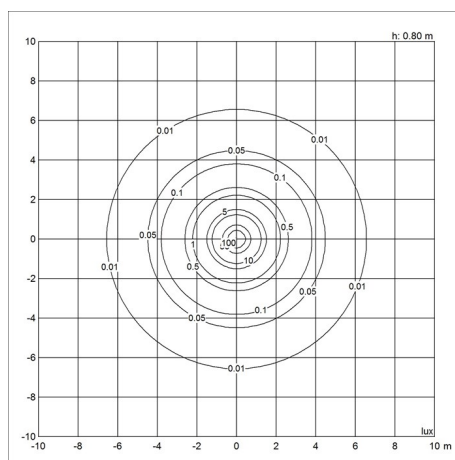

Isolux

Polare