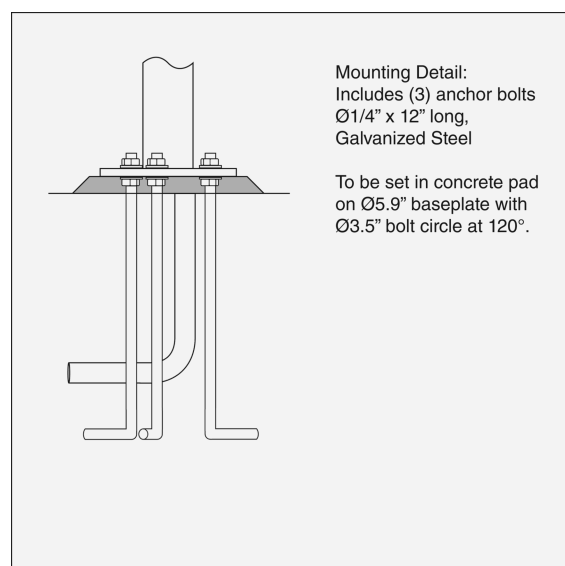

Product info

Specifiche ambientali del prodotto

Questo prodotto è conforme ai requisiti contenuti nelle Direttive Europee, Direttiva RoHS 2011/65 e 2015/863. Il prodotto è stato progettato in modo che possa essere interamente smontato e riutilizzato.

Informazioni

Ancoraggio a terra da ordinare separatamente. Bulloni di ancoraggio da fornire a livello locale.

Montaggio

Morsettiere: 1x5x2,5mm². Ingresso cavo: 2x ingressi inferiori a Ø 17 mm. Collegamento in serie: approvato, max. 5x2,5 mm².

Finitura

Color alluminio con superficie testurizzata o nero con superficie testurizzata, verniciato a polvere.

Materiali

Testa dell'apparecchio: alluminio stampato a freddo. Schermo: acrilico satinato tagliato a laser. Braccio: alluminio stampato a freddo. Palo: alluminio estruso.

Dimensioni e pesi

Larghezza x altezza x lunghezza (mm) | 155 x 900 x 267 Massimo 2,4 kg

Classe

Grado di protezione IP44. Classe di isolamento I. IK05.

Note relative alle specifiche

L'innovazione delle sorgenti è in corso. Informiamo quindi solo sui wattaggi massimi. Sul sito www.louispoulsen.com aggiorniamo costantemente le sorgenti consigliate.

Sorgente di luce

E14

Informazioni

Ancoraggio a terra da ordinare separatamente. Bulloni di ancoraggio da fornire a livello locale.

Famiglia di prodotti

Product variants

Colore

- ☐ Colore alluminio testurizzato
- ☒ Nero testurizzato

Sorgente

E14