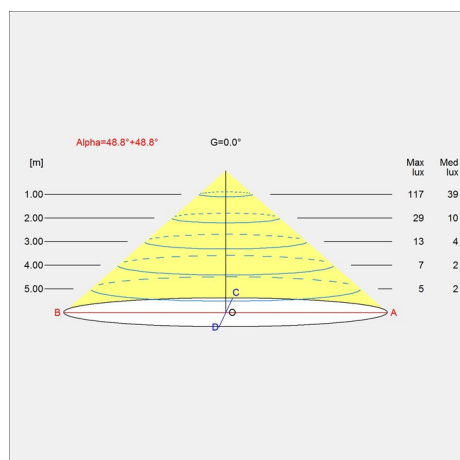

Design

Louis Poulsen A/S

Peso

Min.: 2.371 kg Massimo: 2.392 kg

Finitura

Colore alluminio testurizzato, Nero testurizzato

Diagrammi di distribuzione della luce

Cartesian