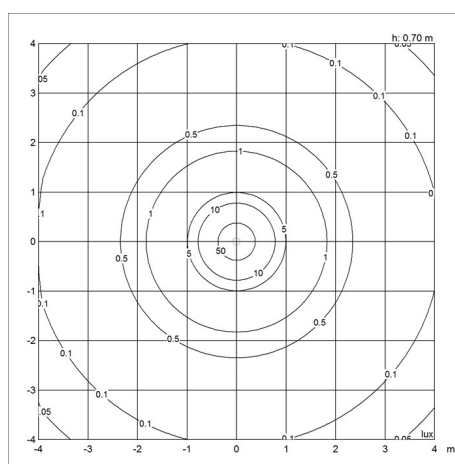

Design

Louis Poulsen A/S

Peso

Min.: 0.837 kg Massimo: 1.534 kg

Dimensioni

Ø 155, Ø 220

Finitura

Vetro bianco opalino

Diagrammi di distribuzione della luce

Cartesian

Isolux

Polare

Parti di ricambio e accessori