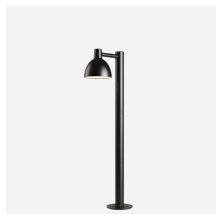

TOLDBOD 155/220 VETRO SOSPENSIONE

L'apparecchio emette una luce priva di abbagliamento diretta principalmente verso il basso. Il vetro opalino offre un'illuminazione uniforme e confortevole dell'area intorno all'apparecchio.

Montaggio

Tipo sospensione: cavo 2x0,75mm². Rosone: incluso. Lunghezza del cavo: 3m.

Finitura

Vetro bianco opalino.

Materiali

Sospensione: acciaio inossidabile spazzolato. Schermo: vetro soffiato bianco opalino.

60W QT è disponibile solo per Ø220.

Sorgente di luce

1x25WW G9

Prodotti correlati

Toldbod Sospensione

Toldbod 220/290 Parete

Toldbod 155 Parete

Toldbod 155 Bollard

Toldbod 290 Testa-palo

Toldbod 290 LED Upgrade Kit

Product variants

Dimensione

Ø 155

Ø 220

Sorgente

1x25WW G9