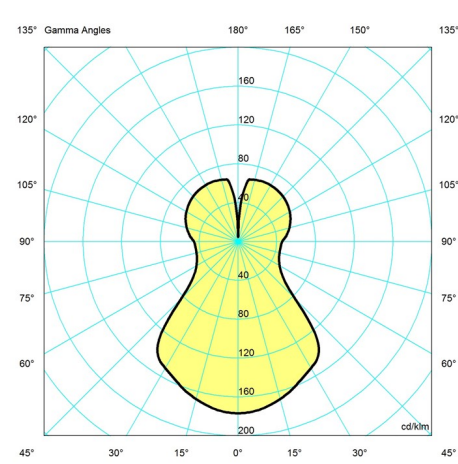

Polare

Parti di ricambio e accessori