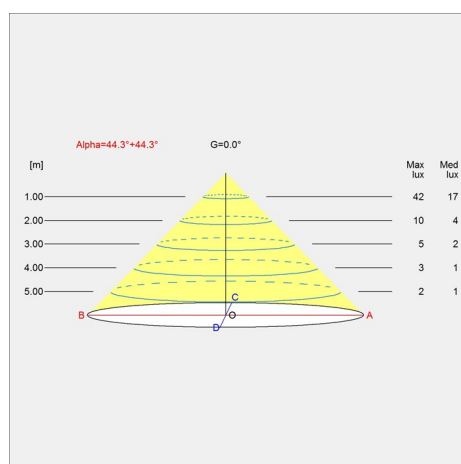

Design

Louis Poulsen A/S

Peso

Min.: 0.837 kg Massimo: 1.534 kg

Dimensioni

Ø 155, Ø 220

Finitura

Vetro bianco opalino

Diagrammi di distribuzione della luce

Cartesian