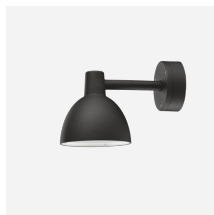

TOLDBOD 155/220 VETRO SOSPENSIONE

L'apparecchio emette una luce priva di abbagliamento diretta principalmente verso il basso. Il vetro opalino offre un'illuminazione uniforme e confortevole dell'area intorno all'apparecchio.

Montaggio

Tipo sospensione: cavo 2x0,75mm². Rosone: incluso. Lunghezza del cavo: 3m.

Finitura

Vetro bianco opalino.

Materiali

Sospensione: acciaio inossidabile spazzolato. Schermo: vetro soffiato bianco opalino.

60W QT è disponibile solo per Ø220.

Sorgente di luce

1x25WW G9

Prodotti correlati

Toldbod Sospensione

Toldbod 220/290 Parete

Toldbod 155 Parete

Toldbod 155 Bollard

Toldbod 290 Testa-palo

Toldbod 290 LED Upgrade Kit

Product variants

Dimensione

Ø 155

Ø 220

Sorgente

1x25WW G9