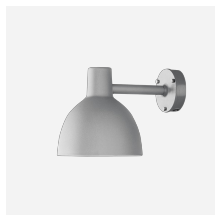

TOLDBOD 155/220 VETRO SOSPENSIONE

L'apparecchio emette una luce priva di abbagliamento diretta principalmente verso il basso. Il vetro opalino offre un'illuminazione uniforme e confortevole dell'area intorno all'apparecchio.

Montaggio

Tipo sospensione: cavo 2x0,75mm². Rosone: incluso. Lunghezza del cavo: 3m.

Finitura

Vetro bianco opalino.

Materiali

Sospensione: acciaio inossidabile spazzolato. Schermo: vetro soffiato bianco opalino.

60W QT è disponibile solo per Ø220.

Sorgente di luce

1x25WW G9

Prodotti correlati

Toldbod Sospensione

Toldbod 220/290 Parete

Toldbod 155 Parete

Toldbod 155 Bollard

Toldbod 290 Testa-palo

Toldbod 290 LED Upgrade Kit

Product variants

Dimensione

Ø 155

Ø 220

Sorgente

1x25WW G9