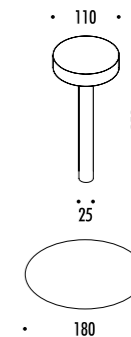

The sizes are expressed in millimeters.

DESIGN DAVIDE GROPPI - 2017
LAMPADA DA TAVOLO - METACRILATO - METALLO
TABLE LAMP - METHACRYLATE - METAL

TetaTeT Flûte

CE IP20

1A2360300.27.00	BIANCO OPACO / MATT WHITE - 2700K - ON/OFF	2 W LED 2700K - 167 lm - CRI > 90
1A2360300.30.00	BIANCO OPACO / MATT WHITE - 3000K - ON/OFF	3000K - 180 lm - CRI > 90
		BATTERIA RICARICABILE 3,7 V DC - Li-Poly 4800 mAh - USB-C
		STELO TRASPARENTE - FISSAGGIO MAGNETICO
		CARICABATTERIE INCLUSO INPUT 100-240 V - 50/60 Hz
		AUTONOMIA BATTERIA NOVE ORE
		RECHARGEABLE BATTERY 3,7 V DC - Li-Poly 4800 mAh - USB-C
		TRANSPARENT STEM - MAGNETIC FIXING
		INCLUDES CHARGER INPUT 100-240 V - 50/60 Hz
		BATTERY LIFE NINE HOURS

ACCESSORI OPZIONALI / OPTIONAL ACCESSORIES

1Z0000088	STANDARD	CARICABATTERIE / CHARGER INPUT 100-240 V - 50/60 Hz - OUTPUT 5 V DC - 2A - 10 W - IP20
1Z0000070	STANDARD	CAVO NERO DA USB A USB-C / 1,5 m USB TO USB-C BLACK CABLE / 1,5 m