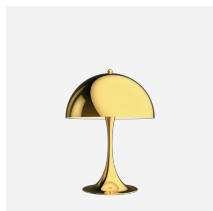

Panthella Tavolo 320