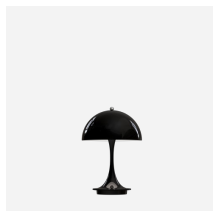

Panthella Portable Metal