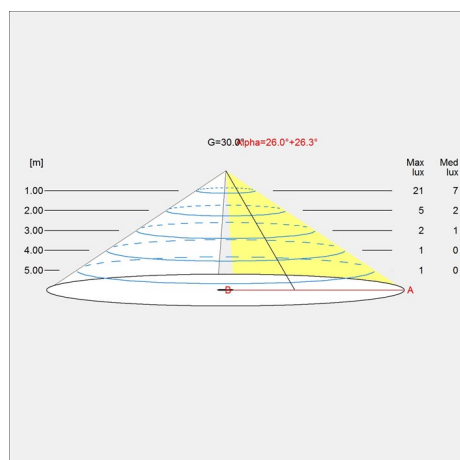

Design

Verner Panton

Peso

Min.: 0.4 kg Massimo: 0.4 kg

Finitura

Acrylic grigio opalino, Bianco, Blu pallido, Corallo, Nero, Opalino, Orange, Rosa pallido

Diagrammi di distribuzione della luce

Cartesian