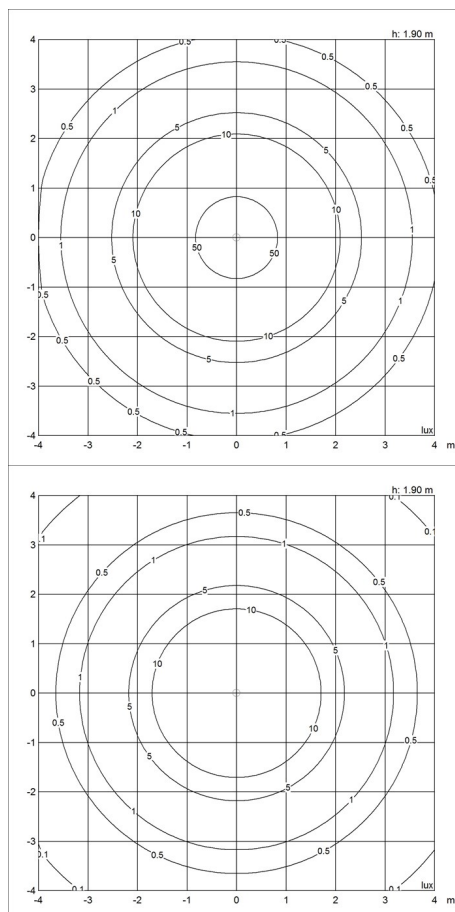

Diagrammi di distribuzione della luce

Isolux

Parti di ricambio e accessori

Product

ADATTATORE 12V NERO
ADATTATORE 12V BIANCO
NJP BUSHING PLAST
NJP PARETE STAFFA LUNGA NERO
NJP PARETE STAFFA LUNGA BIANCO
NJP PARETE STAFFA LUNGA GRIGIO CHIARO

Variant number

5744164867
5744164870
5744165183
5743163160
5743163173
5743163364