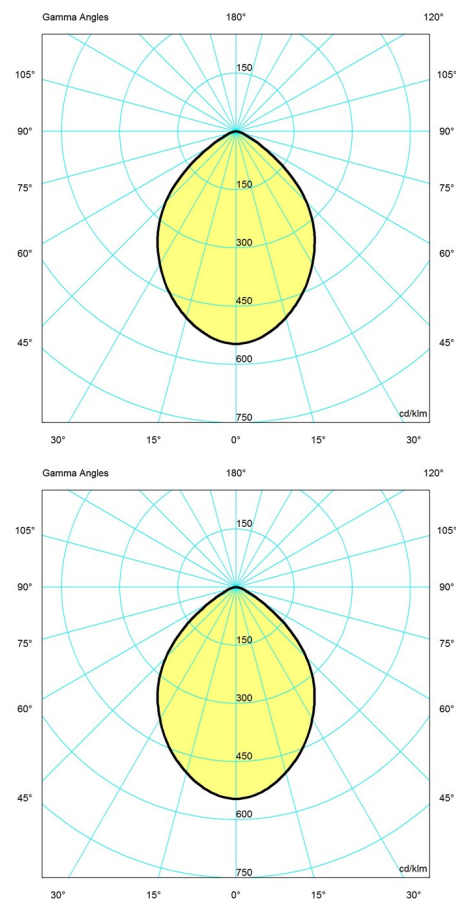

Polare

Parti di ricambio e accessori

Product

ADATTATORE 12V NERO
ADATTATORE 12V BIANCO
NJP BUSHING PLAST
NJP PARETE STAFFA LUNGA NERO
NJP PARETE STAFFA LUNGA BIANCO
NJP PARETE STAFFA LUNGA GRIGIO CHIARO

Variant number

5744164867
5744164870
5744165183
5743163160
5743163173
5743163364