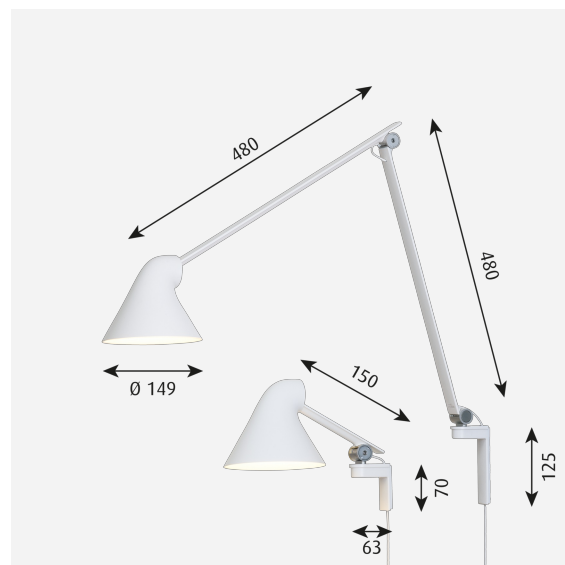

NJP PARETE

L'apparecchio fornisce una luce orizzontale diretta priva di abbagliamento, riflettendo allo stesso tempo una parte della luce tramite il retro della testa, illuminando la parte più alta del braccio. Il design ergonomico della testa dell'apparecchio dà forma alla luce e le conferisce un direzionamento ottimale. Un semplice sistema meccanico garantisce una grande libertà di movimento, in modo che la luce sia sempre impostata nella posizione ideale nello spazio di lavoro. Il paralume è verniciato di bianco all'interno, e produce una riflessione diffusa e gradevole della luce.

Finitura

Bianco, Nero o Gris Aluminium Clair, verniciato a polvere.

Materiali

Bracci e testa della lampada: Alluminio Articolazioni: Alluminio anodizzato. Staffa da parete: Alluminio.

Dimensioni e pesi

Larghezza x altezza x lunghezza (mm) | 150 x 600 x 600 Massimo 1,5 kg | 150 x 200 x 300 Massimo 0,8 kg

Classe

Grado di protezione IP20. Classe di isolamento II.

Sorgente di luce

LED 2700K 10W

Lumen: 529

Informazioni

Driver esterno precablato. L'apparecchio ha due intensità integrate. Il peso include la staffa da parete. Il fissaggio a parete dipende dalla lunghezza del braccio scelto. L'innovazione della tecnologia LED è continua. Le specifiche riportate si basano sull'attuale tecnologia.

Design

nendo

Peso

Min.: 0,778 kg Massimo: 1,531 kg

Finitura

Bianco, Grigio alluminio chiaro, Nero

Diagrammi di distribuzione della luce

Cartesian