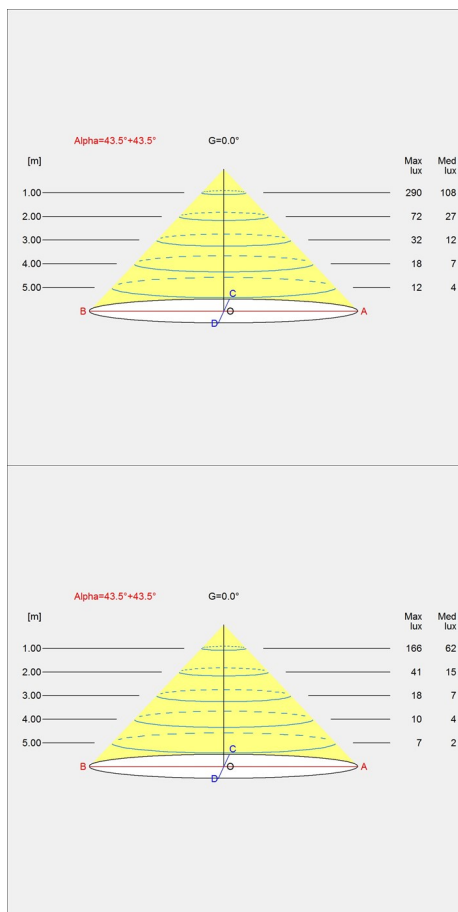

Design

nendo

Peso

Min.: 0,778 kg Massimo: 1,531 kg

Finitura

Bianco, Grigio alluminio chiaro, Nero

Diagrammi di distribuzione della luce

Cartesian