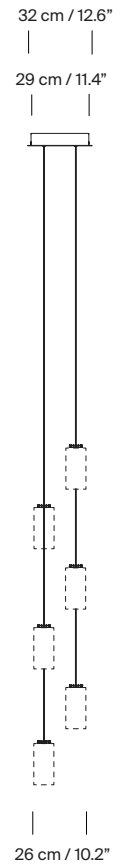

Model D: Cirio Cascada 12