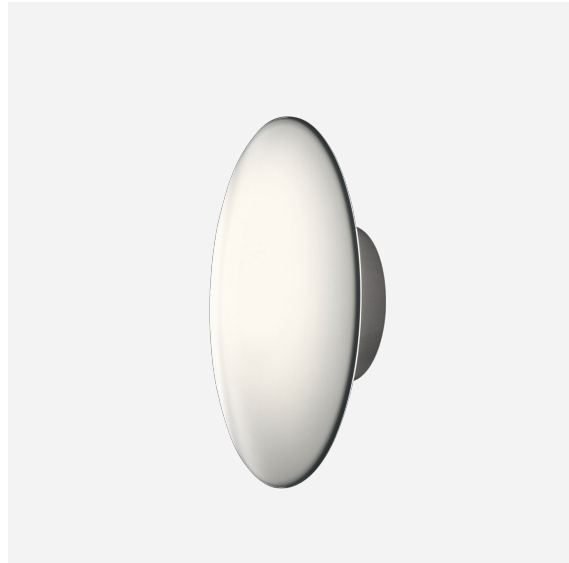

AJ EKLIPTA

L'apparecchio emette una luce morbida e confortevole. Il vetro è stato progettato in modo tale da offrire una superficie illuminata in modo uniforme. Il vetro soffiato a tre strati ha un bordo trasparente che crea un alone decorativo di luce attorno all'apparecchio.

Materiali

Scatola a plafone/parete: alluminio pressofuso o alluminio tirato. Diffusore: vetro soffiato bianco opalino.

Dimensioni e pesi

Larghezza x altezza x lunghezza (mm) | 350 x 100 x 350 Massimo 3,3 kg | 450 x 100 x 450 Massimo 5,9 kg

Famiglia di prodotti

AJ Eklipta

AJ Eklipta

Product variants

Dimensione	Sorgente
Ø 350	1x60W E27
Ø 450	

Design

Arne Jacobsen

Peso

Min.: 3.265 kg Massimo: 5.852 kg

Dimensioni

Ø 350, Ø 450

Finitura

Bianco

Diagrammi di distribuzione della luce

Cartesian

Isolux