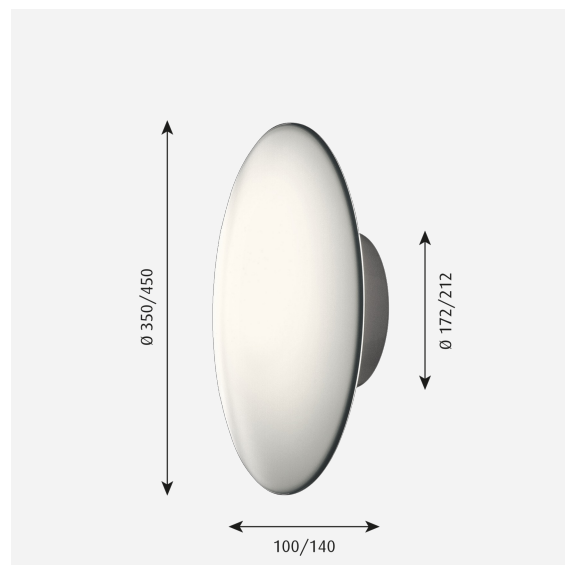

Montaggio

Morsettiere: Ø 350/Ø 450: 5x2,5mm². Collegamento in serie: consentito, Ø 350/Ø 450: max. 5x1,5mm².
Posizionamento morsettiere: Scatola a parete.

Finitura

Bianco, verniciato a polvere. Vetro bianco opalino.

Materiali

Scatola a plafone/parete: alluminio pressofuso o alluminio tirato. Diffusore: vetro soffiato bianco opalino.

Dimensioni e pesi

Larghezza x altezza x lunghezza (mm) | 350 x 100 x 350 Massimo 3,3 kg | 450 x 100 x 450 Massimo 5,9 kg

Famiglia di prodotti

AJ Eklipta

AJ Eklipta

Product variants

Dimensione	Sorgente
Ø 350	1x60W E27
Ø 450	

Design

Arne Jacobsen

Peso

Min.: 3.265 kg Massimo: 5.852 kg

Dimensioni

Ø 350, Ø 450

Finitura

Bianco

Diagrammi di distribuzione della luce

Cartesian

Isolux