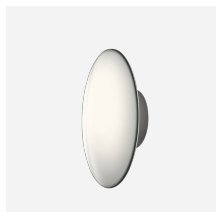

AJ EKLIPTA

L'apparecchio emette una luce morbida e confortevole. Il vetro è stato progettato in modo tale da offrire una superficie illuminata in modo uniforme. Il vetro soffiato a tre strati ha un bordo trasparente che crea un alone decorativo di luce attorno all'apparecchio.

Materiali

Scatola a plafone/parete: alluminio pressofuso o alluminio tirato. Diffusore: vetro soffiato bianco opalino.

Dimensioni e pesi

Larghezza x altezza x lunghezza (mm) | 350 x 100 x 350 Massimo 3,3 kg | 450 x 100 x 450 Massimo 5,9 kg

Famiglia di prodotti

AJ Eklipta

AJ Eklipta

Product variants

Dimensione	Sorgente
Ø 350	1x60W E27
Ø 450	

Design

Arne Jacobsen

Peso