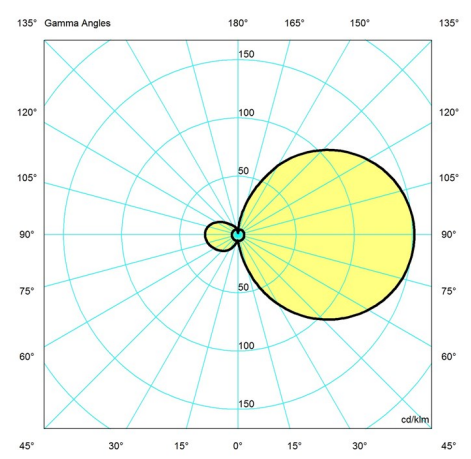

Polare

Parti di ricambio e accessori