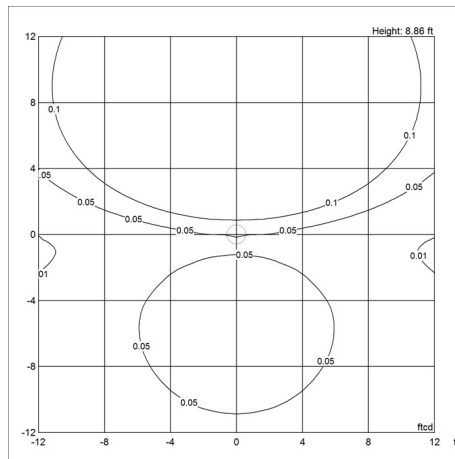

Montaggio

Morsettiere: Ø 350/Ø 450: 5x2,5mm². Collegamento in serie: consentito, Ø 350/Ø 450: max. 5x1,5mm².
Posizionamento morsettiere: Scatola a parete.

Finitura

Bianco, verniciato a polvere. Vetro bianco opalino.

Famiglia di prodotti

AJ Eklipta

AJ Eklipta

Product variants

Dimensione	Sorgente
Ø 350	1x60W E27
Ø 450	

Design

Arne Jacobsen

Peso

Min.: 3.265 kg Massimo: 5.852 kg

Dimensioni

Ø 350, Ø 450

Finitura

Bianco

Diagrammi di distribuzione della luce

Cartesian

Isolux