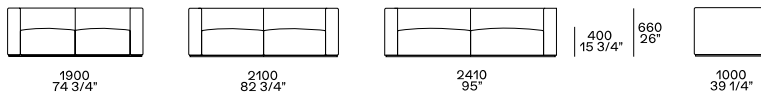

DESCRIZIONE

Tipologia	Divano componibile
Struttura	Legno e derivati
Imbottitura struttura/seduta	Poliuretano espanso a quote differenziate
Imbottitura schienale	Poliuretano espanso a quote differenziate
Prerivestimento versione fibra	Fibra di poliestere accoppiata
Prerivestimento versione piuma	Parti in tela cotone con interno in piuma e parti in fibra di poliestere accoppiata
Piede	Plastica
Zoccolino estetico	Alluminio verniciato
Rivestimento finale	Tessuto, pelle sfoderabile

DIMENSIONI

Divani fissi

Elementi freestanding

Pouf nella stanza centrale

Elementi componibili

Terminale sinistro-destro

Centrale o esterno senza bracciolo sinistra-destra

Pouf ad angolo e ad angolo sinistro-destro