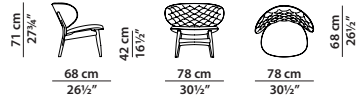

Nabuck Charcoal  
b. noce, walnut

Kashmir Charme  
b. nero, black

Nero  
Black

Noce  
Walnut

**Struttura in faggio laccato nero semilucido o in noce canaletto lucido.** Imbottitura seduta e schienale in poliuretano espanso a densità unica. Schienale con lavorazione capitonné eseguita a mano.

**Available in soft leathers only. §**

78 x 68 h71

Poltrona. Armchair.

142 x 70 h73

Divanetto. Small Sofa.