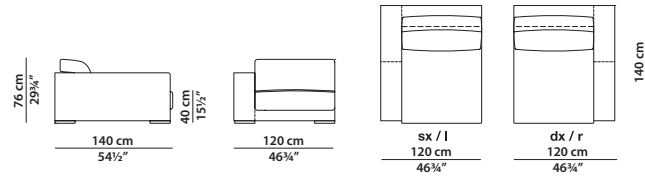

Elemento con bracciolo dx/sx.
Module with r/l armrest.

150 x 110 h76

Elemento con bracciolo dx/sx.
Module with r/l armrest.

180 x 110 h76

Elemento con bracciolo dx/sx.
Module with r/l armrest.

215 x 110 h76

Elemento con bracciolo dx/sx.
Module with r/l armrest.

275 x 110 h76

Elemento con bracciolo dx/sx.
Module with r/l armrest.

95 x 110 h76

Elemento centrale.
Central module.

125 x 110 h76

Elemento centrale.
Central module.

155 x 110 h76

Elemento centrale.
Central module.

190 x 110 h76

Elemento centrale.
Central module.

250 x 110 h76

Elemento centrale.
Central module.

115 x 115 h76

Elemento angolo.
Corner module.

150 x 150 h76

Elemento angolo.
Corner module.

120 x 140 h76

Elemento con bracciolo dx/sx.
Module with r/l armrest.

150 x 140 h76

Elemento con bracciolo dx/sx.
Module with r/l armrest.

95 x 140 h76

Elemento centrale.
Central module.