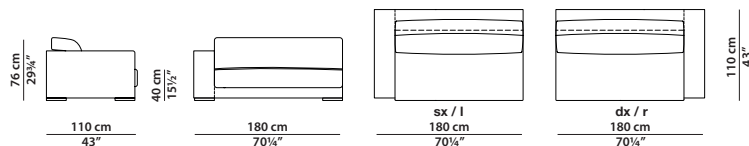

240 x 110 h76

Divano. Sofa.

300 x 110 h76

Divano. **Se si desidera la struttura del divano suddivisa in due parti, vedere 2 elementi 150 x 110.**
Sofa. **For the sofa frame divided into 2 parts, please see 2 modules 150 x 110.**

300 x 140 h76

Divano. **Se si desidera la struttura del divano suddivisa in due parti, vedere 2 elementi 150 x 140.**
Sofa. **For the sofa frame divided into 2 parts, please see 2 modules 150 x 140.**

120 x 110 h76

Elemento con bracciolo dx/sx.
Module with r/l armrest.

150 x 110 h76

Elemento con bracciolo dx/sx.
Module with r/l armrest.

180 x 110 h76

Elemento con bracciolo dx/sx.
Module with r/l armrest.

215 x 110 h76

Elemento con bracciolo dx/sx.
Module with r/l armrest.

275 x 110 h76

Elemento con bracciolo dx/sx.
Module with r/l armrest.

95 x 110 h76

Elemento centrale.
Central module.

125 x 110 h76

Elemento centrale.
Central module.