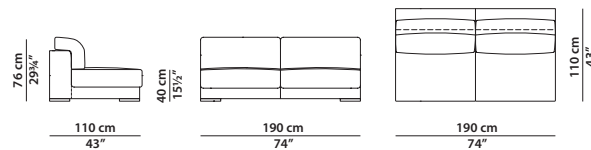

240 x 110 h76

Divano. Sofa.

300 x 110 h76

Divano. **Se si desidera la struttura del divano suddivisa in due parti, vedere 2 elementi 150 x 110.**
Sofa. **For the sofa frame divided into 2 parts, please see 2 modules 150 x 110.**

Elemento con bracciolo dx/sx.
Module with r/l armrest.

150 x 110 h76

Elemento con bracciolo dx/sx.
Module with r/l armrest.

180 x 110 h76

Elemento con bracciolo dx/sx.
Module with r/l armrest.

215 x 110 h76

Elemento con bracciolo dx/sx.
Module with r/l armrest.

275 x 110 h76

Elemento con bracciolo dx/sx.
Module with r/l armrest.

95 x 110 h76

Elemento centrale.
Central module.

125 x 110 h76

Elemento centrale.
Central module.

155 x 110 h76

Elemento centrale.
Central module.

190 x 110 h76

Elemento centrale.
Central module.

250 x 110 h76

Elemento centrale.
Central module.

115 x 115 h76

Elemento angolo.
Corner module.