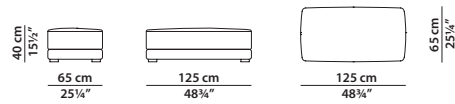

240 x 110 h76

Divano. Sofa.

300 x 110 h76

Divano. **Se si desidera la struttura del divano suddivisa in due parti, vedere 2 elementi 150 x 110.**
Sofa. **For the sofa frame divided into 2 parts, please see 2 modules 150 x 110.**

155 x 110 h76

Elemento centrale.
Central module.

190 x 110 h76

Elemento centrale.
Central module.

250 x 110 h76

Elemento centrale.
Central module.

115 x 115 h76

Elemento angolo.
Corner module.

150 x 150 h76

Elemento angolo.
Corner module.

120 x 140 h76

Elemento con bracciolo dx/sx.
Module with r/l armrest.

150 x 140 h76

Elemento con bracciolo dx/sx.
Module with r/l armrest.

95 x 140 h76

Elemento centrale.
Central module.

95 x 65 h40

Pouf.

95 x 95 h40

Pouf.

125 x 65 h40

Pouf.

125 x 125 h40

Pouf.