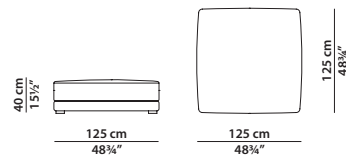

155 x 110 h76

Elemento centrale.
Central module.

190 x 110 h76

Elemento centrale.
Central module.

250 x 110 h76

Elemento centrale.
Central module.

115 x 115 h76

Elemento angolo.
Corner module.

150 x 150 h76

Elemento angolo.
Corner module.

120 x 140 h76

Elemento con bracciolo dx/sx.
Module with r/l armrest.

150 x 140 h76

Elemento con bracciolo dx/sx.
Module with r/l armrest.

95 x 140 h76

Elemento centrale.
Central module.

125 x 140 h76

Elemento centrale.
Central module.

110 x 200 h76

Dormeuse con bracciolo dx/sx.
Dormeuse with r/l armrest.

180 x 153 h76

Elemento terminale dx/sx.
R/L terminal module.

250 x 207 h76

Elemento terminale dx/sx.
R/L terminal module.

95 x 65 h40

Pouf.

95 x 95 h40

Pouf.

125 x 65 h40

Pouf.

125 x 125 h40

Pouf.