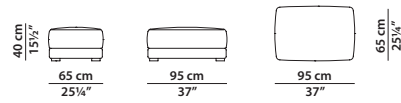

155 x 110 h76

Elemento centrale.
Central module.

190 x 110 h76

Elemento centrale.
Central module.

250 x 110 h76

Elemento centrale.
Central module.

115 x 115 h76

Elemento angolo.
Corner module.

150 x 150 h76

Elemento angolo.
Corner module.

120 x 140 h76

Elemento con bracciolo dx/sx.
Module with r/l armrest.

150 x 140 h76

Elemento con bracciolo dx/sx.
Module with r/l armrest.

95 x 140 h76

Elemento centrale.
Central module.

125 x 140 h76

Elemento centrale.
Central module.

110 x 200 h76

Dormeuse con bracciolo dx/sx.
Dormeuse with r/l armrest.

180 x 153 h76

Elemento terminale dx/sx.
R/L terminal module.

250 x 207 h76

Elemento terminale dx/sx.
R/L terminal module.

95 x 65 h40

Pouf.

95 x 95 h40

Pouf.

125 x 65 h40

Pouf.

125 x 125 h40

Pouf.