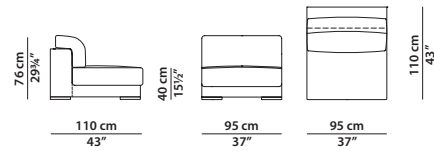

240 x 110 h76

Divano. Sofa.

300 x 110 h76

Divano. **Se si desidera la struttura del divano suddivisa in due parti, vedere 2 elementi 150 x 110.**
Sofa. **For the sofa frame divided into 2 parts, please see 2 modules 150 x 110.**

Elemento con bracciolo dx/sx.
Module with r/l armrest.

150 x 110 h76

Elemento con bracciolo dx/sx.
Module with r/l armrest.

180 x 110 h76

Elemento con bracciolo dx/sx.
Module with r/l armrest.

215 x 110 h76

Elemento con bracciolo dx/sx.
Module with r/l armrest.

275 x 110 h76

Elemento con bracciolo dx/sx.
Module with r/l armrest.

95 x 110 h76

Elemento centrale.
Central module.

125 x 110 h76

Elemento centrale.
Central module.

155 x 110 h76

Elemento centrale.
Central module.

190 x 110 h76

Elemento centrale.
Central module.

250 x 110 h76

Elemento centrale.
Central module.

115 x 115 h76

Elemento angolo.
Corner module.