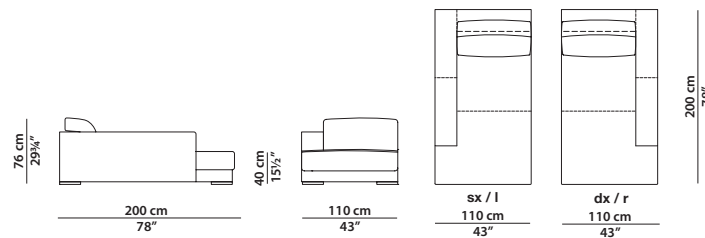

240 x 110 h76

Divano. Sofa.

300 x 110 h76

Divano. **Se si desidera la struttura del divano suddivisa in due parti, vedere 2 elementi 150 x 110.**
Sofa. **For the sofa frame divided into 2 parts, please see 2 modules 150 x 110.**

155 x 110 h76

Elemento centrale.
Central module.

190 x 110 h76

Elemento centrale.
Central module.

250 x 110 h76

Elemento centrale.
Central module.

115 x 115 h76

Elemento angolo.
Corner module.

150 x 150 h76

Elemento angolo.
Corner module.

120 x 140 h76

Elemento con bracciolo dx/sx.
Module with r/l armrest.

150 x 140 h76

Elemento con bracciolo dx/sx.
Module with r/l armrest.

95 x 140 h76

Elemento centrale.
Central module.

125 x 140 h76

Elemento centrale.
Central module.

110 x 200 h76

Dormeuse con bracciolo dx/sx.
Dormeuse with r/l armrest.

180 x 153 h76

Elemento terminale dx/sx.
R/L terminal module.

250 x 207 h76

Elemento terminale dx/sx.
R/L terminal module.