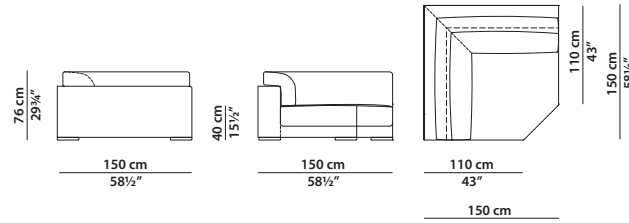

240 x 110 h76

Divano. Sofa.

300 x 110 h76

Divano. **Se si desidera la struttura del divano suddivisa in due parti, vedere 2 elementi 150 x 110.**
Sofa. **For the sofa frame divided into 2 parts, please see 2 modules 150 x 110.**

Elemento con bracciolo dx/sx.
Module with r/l armrest.

275 x 110 h76

Elemento con bracciolo dx/sx.
Module with r/l armrest.

95 x 110 h76

Elemento centrale.
Central module.

125 x 110 h76

Elemento centrale.
Central module.

155 x 110 h76

Elemento centrale.
Central module.

190 x 110 h76

Elemento centrale.
Central module.

250 x 110 h76

Elemento centrale.
Central module.

115 x 115 h76

Elemento angolo.
Corner module.

150 x 150 h76

Elemento angolo.
Corner module.

120 x 140 h76

Elemento con bracciolo dx/sx.
Module with r/l armrest.

150 x 140 h76

Elemento con bracciolo dx/sx.
Module with r/l armrest.

95 x 140 h76

Elemento centrale.
Central module.