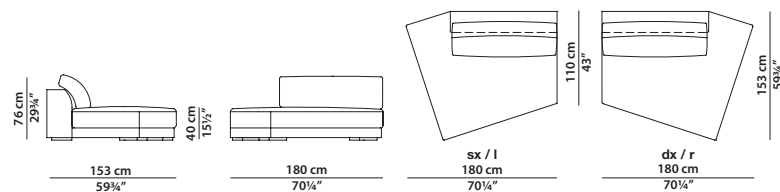

155 x 110 h76

Elemento centrale.
Central module.

190 x 110 h76

Elemento centrale.
Central module.

250 x 110 h76

Elemento centrale.
Central module.

115 x 115 h76

Elemento angolo.
Corner module.

150 x 150 h76

Elemento angolo.
Corner module.

120 x 140 h76

Elemento con bracciolo dx/sx.
Module with r/l armrest.

150 x 140 h76

Elemento con bracciolo dx/sx.
Module with r/l armrest.

95 x 140 h76

Elemento centrale.
Central module.

125 x 140 h76

Elemento centrale.
Central module.

110 x 200 h76

Dormeuse con bracciolo dx/sx.
Dormeuse with r/l armrest.

180 x 153 h76

Elemento terminale dx/sx.
R/L terminal module.

250 x 207 h76

Elemento terminale dx/sx.
R/L terminal module.

95 x 65 h40

Pouf.

95 x 95 h40

Pouf.

125 x 65 h40

Pouf.

125 x 125 h40

Pouf.