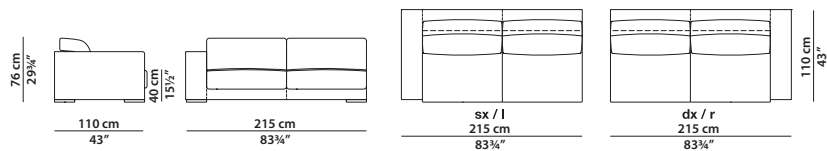

240 x 110 h76

Divano. Sofa.

300 x 110 h76

Divano. **Se si desidera la struttura del divano suddivisa in due parti, vedere 2 elementi 150 x 110.**
Sofa. **For the sofa frame divided into 2 parts, please see 2 modules 150 x 110.**

Elemento con bracciolo dx/sx.
Module with r/l armrest.

150 x 110 h76

Elemento con bracciolo dx/sx.
Module with r/l armrest.

180 x 110 h76

Elemento con bracciolo dx/sx.
Module with r/l armrest.

215 x 110 h76

Elemento con bracciolo dx/sx.
Module with r/l armrest.

275 x 110 h76

Elemento con bracciolo dx/sx.
Module with r/l armrest.

95 x 110 h76

Elemento centrale.
Central module.

125 x 110 h76

Elemento centrale.
Central module.

155 x 110 h76

Elemento centrale.
Central module.

190 x 110 h76

Elemento centrale.
Central module.

250 x 110 h76

Elemento centrale.
Central module.

115 x 115 h76

Elemento angolo.
Corner module.