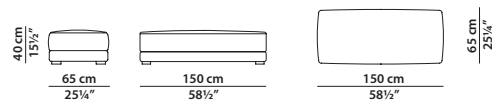

150 x 65 h40

Pouf.