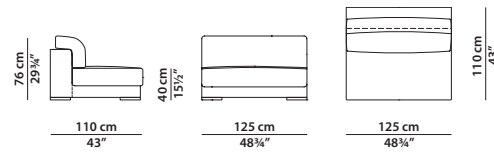

240 x 110 h76

Divano. Sofa.

300 x 110 h76

Divano. **Se si desidera la struttura del divano suddivisa in due parti, vedere 2 elementi 150 x 110.**
Sofa. **For the sofa frame divided into 2 parts, please see 2 modules 150 x 110.**

Elemento con bracciolo dx/sx.
Module with r/l armrest.

150 x 110 h76

Elemento con bracciolo dx/sx.
Module with r/l armrest.

180 x 110 h76

Elemento con bracciolo dx/sx.
Module with r/l armrest.

215 x 110 h76

Elemento con bracciolo dx/sx.
Module with r/l armrest.

275 x 110 h76

Elemento con bracciolo dx/sx.
Module with r/l armrest.

95 x 110 h76

Elemento centrale.
Central module.

125 x 110 h76

Elemento centrale.
Central module.

155 x 110 h76

Elemento centrale.
Central module.

190 x 110 h76

Elemento centrale.
Central module.

250 x 110 h76

Elemento centrale.
Central module.

115 x 115 h76

Elemento angolo.
Corner module.