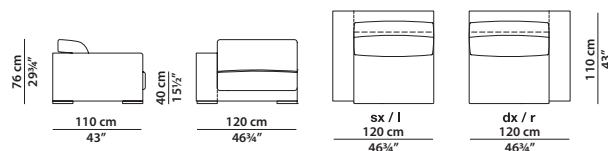

240 x 110 h76

Divano. Sofa.

300 x 110 h76

Divano. **Se si desidera la struttura del divano suddivisa in due parti, vedere 2 elementi 150 x 110.**
Sofa. **For the sofa frame divided into 2 parts, please see 2 modules 150 x 110.**

300 x 140 h76

Divano. **Se si desidera la struttura del divano suddivisa in due parti, vedere 2 elementi 150 x 140.**
Sofa. **For the sofa frame divided into 2 parts, please see 2 modules 150 x 140.**

120 x 110 h76

Elemento con bracciolo dx/sx.
Module with r/l armrest.

150 x 110 h76

Elemento con bracciolo dx/sx.
Module with r/l armrest.

180 x 110 h76

Elemento con bracciolo dx/sx.
Module with r/l armrest.

215 x 110 h76

150 x 150 h76

Elemento angolo.
Corner module.

120 x 140 h76

Elemento con bracciolo dx/sx.
Module with r/l armrest.

150 x 140 h76

Elemento con bracciolo dx/sx.
Module with r/l armrest.

95 x 140 h76

Elemento centrale.
Central module.