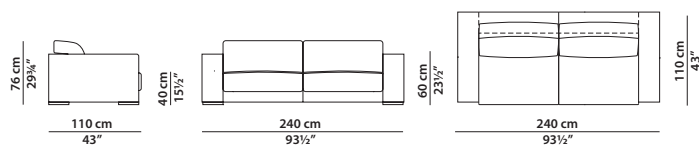

240 x 110 h76

Divano. Sofa.

300 x 110 h76

Divano. **Se si desidera la struttura del divano suddivisa in due parti, vedere 2 elementi 150 x 110.**
Sofa. **For the sofa frame divided into 2 parts, please see 2 modules 150 x 110.**

300 x 140 h76

Divano. **Se si desidera la struttura del divano suddivisa in due parti, vedere 2 elementi 150 x 140.**
Sofa. **For the sofa frame divided into 2 parts, please see 2 modules 150 x 140.**

120 x 110 h76

155 x 110 h76

Elemento centrale.
Central module.

190 x 110 h76

Elemento centrale.
Central module.

250 x 110 h76

Elemento centrale.
Central module.

115 x 115 h76

Elemento angolo.
Corner module.

150 x 150 h76

Elemento angolo.
Corner module.

120 x 140 h76

Elemento con bracciolo dx/sx.
Module with r/l armrest.

150 x 140 h76

Elemento con bracciolo dx/sx.
Module with r/l armrest.

95 x 140 h76

Elemento centrale.
Central module.