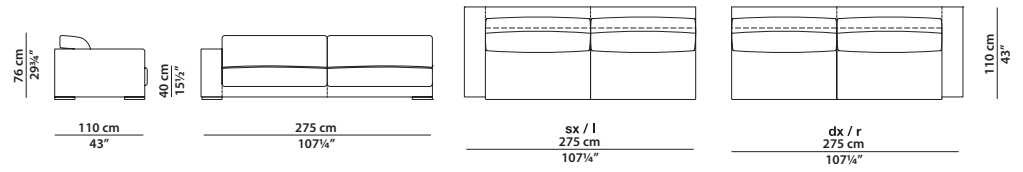

240 x 110 h76

Divano. Sofa.

300 x 110 h76

Divano. **Se si desidera la struttura del divano suddivisa in due parti, vedere 2 elementi 150 x 110.**
Sofa. **For the sofa frame divided into 2 parts, please see 2 modules 150 x 110.**

Elemento con bracciolo dx/sx.
Module with r/l armrest.

150 x 110 h76

Elemento con bracciolo dx/sx.
Module with r/l armrest.

180 x 110 h76

Elemento con bracciolo dx/sx.
Module with r/l armrest.

215 x 110 h76

Elemento con bracciolo dx/sx.
Module with r/l armrest.

275 x 110 h76

Elemento con bracciolo dx/sx.
Module with r/l armrest.

95 x 110 h76

Elemento centrale.
Central module.

125 x 110 h76

Elemento centrale.
Central module.

155 x 110 h76

Elemento centrale.
Central module.

190 x 110 h76

Elemento centrale.
Central module.

250 x 110 h76

Elemento centrale.
Central module.

115 x 115 h76

Elemento angolo.
Corner module.