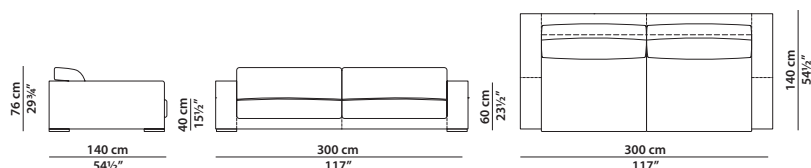

240 x 110 h76

Divano. Sofa.

300 x 110 h76

Divano. **Se si desidera la struttura del divano suddivisa in due parti, vedere 2 elementi 150 x 110.**
Sofa. **For the sofa frame divided into 2 parts, please see 2 modules 150 x 110.**

300 x 140 h76

Divano. **Se si desidera la struttura del divano suddivisa in due parti, vedere 2 elementi 150 x 140.**
Sofa. **For the sofa frame divided into 2 parts, please see 2 modules 150 x 140.**

120 x 110 h76

Elemento con bracciolo dx/sx.
Module with r/l armrest.

150 x 110 h76

Elemento con bracciolo dx/sx.
Module with r/l armrest.

180 x 110 h76

Elemento con bracciolo dx/sx.
Module with r/l armrest.

215 x 110 h76

155 x 110 h76

Elemento centrale.
Central module.

190 x 110 h76

Elemento centrale.
Central module.

250 x 110 h76

Elemento centrale.
Central module.

115 x 115 h76

Elemento angolo.
Corner module.