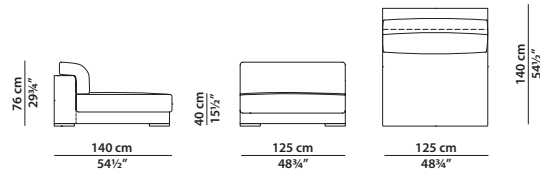

125 x 140 h76

Elemento centrale.
Central module.