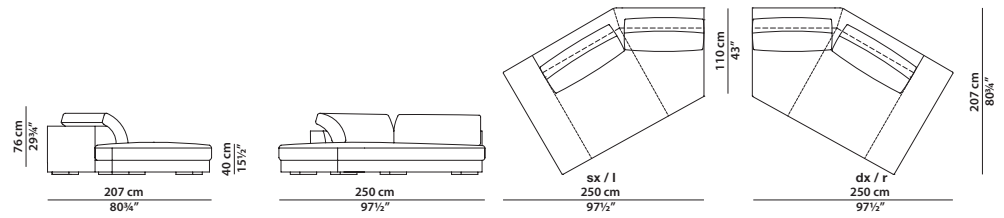

155 x 110 h76

Elemento centrale.
Central module.

190 x 110 h76

Elemento centrale.
Central module.

250 x 110 h76

Elemento centrale.
Central module.

115 x 115 h76

Elemento angolo.
Corner module.

150 x 150 h76

Elemento angolo.
Corner module.

120 x 140 h76

Elemento con bracciolo dx/sx.
Module with r/l armrest.

150 x 140 h76

Elemento con bracciolo dx/sx.
Module with r/l armrest.

95 x 140 h76

Elemento centrale.
Central module.

125 x 140 h76

Elemento centrale.
Central module.

110 x 200 h76

Dormeuse con bracciolo dx/sx.
Dormeuse with r/l armrest.

180 x 153 h76

Elemento terminale dx/sx.
R/L terminal module.

250 x 207 h76

Elemento terminale dx/sx.
R/L terminal module.

95 x 65 h40

Pouf.

95 x 95 h40

Pouf.

125 x 65 h40

Pouf.

125 x 125 h40

Pouf.