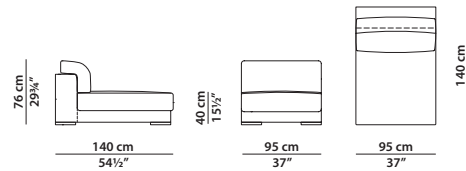

240 x 110 h76

Divano. Sofa.

300 x 110 h76

Divano. **Se si desidera la struttura del divano suddivisa in due parti, vedere 2 elementi 150 x 110.**
Sofa. **For the sofa frame divided into 2 parts, please see 2 modules 150 x 110.**

Elemento con bracciolo dx/sx.
Module with r/l armrest.

150 x 110 h76

Elemento con bracciolo dx/sx.
Module with r/l armrest.

180 x 110 h76

Elemento con bracciolo dx/sx.
Module with r/l armrest.

215 x 110 h76

155 x 110 h76

Elemento centrale.
Central module.

190 x 110 h76

Elemento centrale.
Central module.

250 x 110 h76

Elemento centrale.
Central module.

115 x 115 h76

Elemento angolo.
Corner module.

150 x 150 h76

Elemento angolo.
Corner module.

120 x 140 h76

Elemento con bracciolo dx/sx.
Module with r/l armrest.

150 x 140 h76

Elemento con bracciolo dx/sx.
Module with r/l armrest.

95 x 140 h76

Elemento centrale.
Central module.