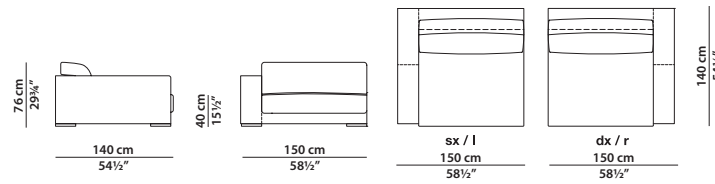

240 x 110 h76

Divano. Sofa.

300 x 110 h76

Divano. **Se si desidera la struttura del divano suddivisa in due parti, vedere 2 elementi 150 x 110.**
Sofa. **For the sofa frame divided into 2 parts, please see 2 modules 150 x 110.**

155 x 110 h76

Elemento centrale.
Central module.

190 x 110 h76

Elemento centrale.
Central module.

250 x 110 h76

Elemento centrale.
Central module.

115 x 115 h76

Elemento angolo.
Corner module.

150 x 150 h76

Elemento angolo.
Corner module.

120 x 140 h76

Elemento con bracciolo dx/sx.
Module with r/l armrest.

150 x 140 h76

Elemento con bracciolo dx/sx.
Module with r/l armrest.

95 x 140 h76

Elemento centrale.
Central module.

125 x 140 h76

Elemento centrale.
Central module.

110 x 200 h76

Dormeuse con bracciolo dx/sx.
Dormeuse with r/l armrest.

180 x 153 h76

Elemento terminale dx/sx.
R/L terminal module.

250 x 207 h76

Elemento terminale dx/sx.
R/L terminal module.