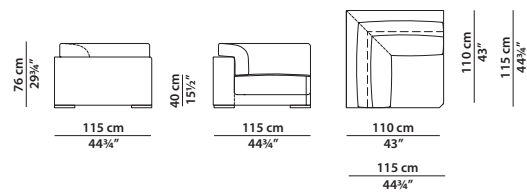

Elemento con bracciolo dx/sx.
Module with r/l armrest.

150 x 110 h76

Elemento con bracciolo dx/sx.
Module with r/l armrest.

180 x 110 h76

Elemento con bracciolo dx/sx.
Module with r/l armrest.

215 x 110 h76

Elemento con bracciolo dx/sx.
Module with r/l armrest.

275 x 110 h76

Elemento con bracciolo dx/sx.
Module with r/l armrest.

95 x 110 h76

Elemento centrale.
Central module.

125 x 110 h76

Elemento centrale.
Central module.

155 x 110 h76

Elemento centrale.
Central module.

190 x 110 h76

Elemento centrale.
Central module.

250 x 110 h76

Elemento centrale.
Central module.

115 x 115 h76

Elemento angolo.
Corner module.

150 x 150 h76

Elemento angolo.
Corner module.

120 x 140 h76

Elemento con bracciolo dx/sx.
Module with r/l armrest.

150 x 140 h76

Elemento con bracciolo dx/sx.
Module with r/l armrest.

95 x 140 h76

Elemento centrale.
Central module.