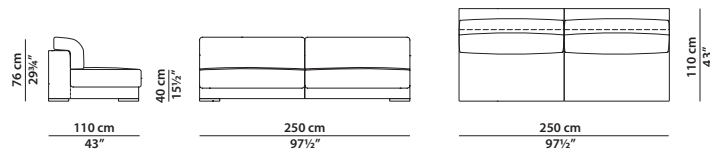

240 x 110 h76

Divano. Sofa.

300 x 110 h76

Divano. **Se si desidera la struttura del divano suddivisa in due parti, vedere 2 elementi 150 x 110.**
Sofa. **For the sofa frame divided into 2 parts, please see 2 modules 150 x 110.**

Elemento con bracciolo dx/sx.
Module with r/l armrest.

275 x 110 h76

Elemento con bracciolo dx/sx.
Module with r/l armrest.

95 x 110 h76

Elemento centrale.
Central module.

125 x 110 h76

Elemento centrale.
Central module.

155 x 110 h76

Elemento centrale.
Central module.

190 x 110 h76

Elemento centrale.
Central module.

250 x 110 h76

Elemento centrale.
Central module.

115 x 115 h76

Elemento angolo.
Corner module.

150 x 150 h76

Elemento angolo.
Corner module.

120 x 140 h76

Elemento con bracciolo dx/sx.
Module with r/l armrest.

150 x 140 h76

Elemento con bracciolo dx/sx.
Module with r/l armrest.

95 x 140 h76

Elemento centrale.
Central module.