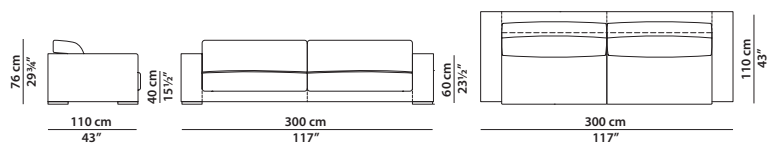

240 x 110 h76

Divano. Sofa.

300 x 110 h76

Divano. **Se si desidera la struttura del divano suddivisa in due parti, vedere 2 elementi 150 x 110.**
Sofa. **For the sofa frame divided into 2 parts, please see 2 modules 150 x 110.**

300 x 140 h76

Divano. **Se si desidera la struttura del divano suddivisa in due parti, vedere 2 elementi 150 x 140.**
Sofa. **For the sofa frame divided into 2 parts, please see 2 modules 150 x 140.**

120 x 110 h76

Elemento con bracciolo dx/sx.
Module with r/l armrest.

150 x 110 h76

Elemento con bracciolo dx/sx.
Module with r/l armrest.

180 x 110 h76

Elemento con bracciolo dx/sx.
Module with r/l armrest.

215 x 110 h76

150 x 150 h76

Elemento angolo.
Corner module.

120 x 140 h76

Elemento con bracciolo dx/sx.
Module with r/l armrest.

150 x 140 h76

Elemento con bracciolo dx/sx.
Module with r/l armrest.

95 x 140 h76

Elemento centrale.
Central module.