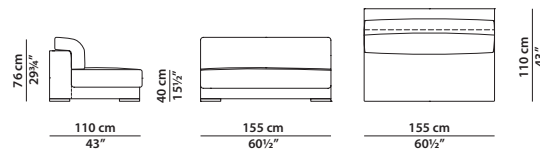

240 x 110 h76

Divano. Sofa.

300 x 110 h76

Divano. **Se si desidera la struttura del divano suddivisa in due parti, vedere 2 elementi 150 x 110.**
Sofa. **For the sofa frame divided into 2 parts, please see 2 modules 150 x 110.**

Elemento con bracciolo dx/sx.
Module with r/l armrest.

150 x 110 h76

Elemento con bracciolo dx/sx.
Module with r/l armrest.

180 x 110 h76

Elemento con bracciolo dx/sx.
Module with r/l armrest.

215 x 110 h76

Elemento con bracciolo dx/sx.
Module with r/l armrest.

275 x 110 h76

Elemento con bracciolo dx/sx.
Module with r/l armrest.

95 x 110 h76

Elemento centrale.
Central module.

125 x 110 h76

Elemento centrale.
Central module.

155 x 110 h76

Elemento centrale.
Central module.

190 x 110 h76

Elemento centrale.
Central module.

250 x 110 h76

Elemento centrale.
Central module.

115 x 115 h76

Elemento angolo.
Corner module.