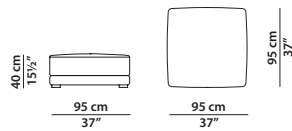

155 x 110 h76

Elemento centrale.
Central module.

190 x 110 h76

Elemento centrale.
Central module.

250 x 110 h76

Elemento centrale.
Central module.

115 x 115 h76

Elemento angolo.
Corner module.

150 x 150 h76

Elemento angolo.
Corner module.

120 x 140 h76

Elemento con bracciolo dx/sx.
Module with r/l armrest.

150 x 140 h76

Elemento con bracciolo dx/sx.
Module with r/l armrest.

95 x 140 h76

Elemento centrale.
Central module.

125 x 140 h76

Elemento centrale.
Central module.

110 x 200 h76

Dormeuse con bracciolo dx/sx.
Dormeuse with r/l armrest.

180 x 153 h76

Elemento terminale dx/sx.
R/L terminal module.

250 x 207 h76

Elemento terminale dx/sx.
R/L terminal module.

95 x 65 h40

Pouf.

95 x 95 h40

Pouf.

125 x 65 h40

Pouf.

125 x 125 h40

Pouf.