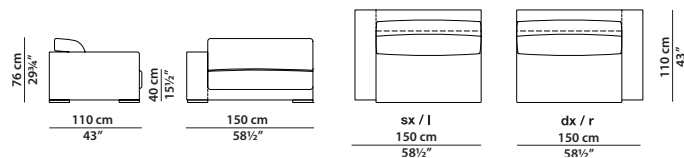

240 x 110 h76

Divano. Sofa.

300 x 110 h76

Divano. **Se si desidera la struttura del divano suddivisa in due parti, vedere 2 elementi 150 x 110.**
Sofa. **For the sofa frame divided into 2 parts, please see 2 modules 150 x 110.**

300 x 140 h76

Divano. **Se si desidera la struttura del divano suddivisa in due parti, vedere 2 elementi 150 x 140.**
Sofa. **For the sofa frame divided into 2 parts, please see 2 modules 150 x 140.**

120 x 110 h76

Elemento con bracciolo dx/sx.
Module with r/l armrest.

150 x 110 h76

Elemento con bracciolo dx/sx.
Module with r/l armrest.

180 x 110 h76

Elemento con bracciolo dx/sx.
Module with r/l armrest.

215 x 110 h76

155 x 110 h76

Elemento centrale.
Central module.

190 x 110 h76

Elemento centrale.
Central module.

250 x 110 h76

Elemento centrale.
Central module.

115 x 115 h76

Elemento angolo.
Corner module.