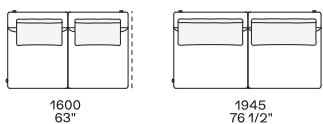

DIMENSIONI

Divano

Divano sx-dx

Divano composto

Cuscini schienale

Cuscino opzionale

Cuscino poggiatesta

Elementi freestanding

Chaise longue sx-dx

Loungue chair sx-dx

Anche uso terminale

Vassoio opzionale

Per utilizzo su bracciolo Slim o mensola

Elementi componibili

Terminale sx-dx

Terminale senza bracciolo sx-dx

Terminale penisola sx-dx

Terminale inclinato sx-dx

Centrale

Centrale inclinato

Angolo sx-dx

Terminale angolare sx-dx

2380
93 3/4"

2625
103 1/4"

2800
110 1/4"

3340
131 1/2"

2400
94 1/2"

2645
104 1/4"

2820
111"

3360
132 1/4"

2180
85 3/4"

2440
96"