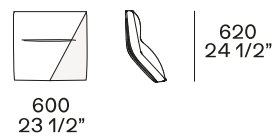

DIMENSIONI

Divano

Divano sx-dx

Divano composto

Cuscini schienale

Cuscino opzionale

Cuscino poggiatesta

Elementi freestanding

Chaise longue sx-dx

Loungue chair sx-dx

Anche uso terminale

Vassoio opzionale

Per utilizzo su bracciolo Slim o mensola

Elementi componibili

Terminale sx-dx

Terminale senza bracciolo sx-dx

Terminale penisola sx-dx

Terminale inclinato sx-dx

Centrale

Centrale inclinato

Angolo sx-dx

Terminale angolare sx-dx

2380
93 3/4"

2625
103 1/4"