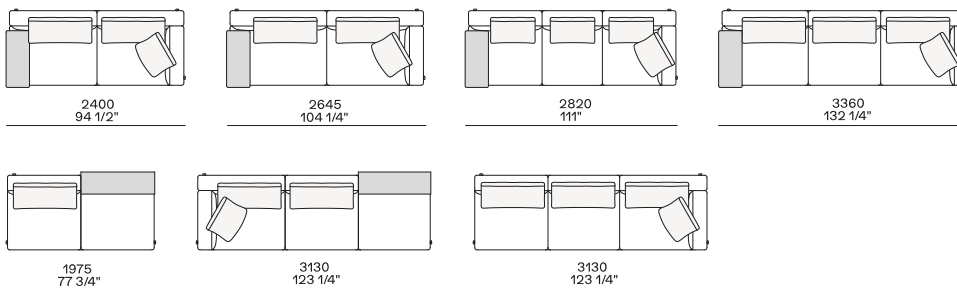

DESCRIZIONE

Tipologia	Divano componibile, privo di giunzioni, liberamente aggregabile
Struttura	Legno e derivati
Basamento	Legno e derivati, rivestito in cuoio
Piedi	Fusione di alluminio verniciato
Cuscino seduta	Poliuretano espanso a quote differenziate e molle
Cuscini opzionali	Tela cotone e piuma
Cuscino schienale	Poliuretano espanso a quote differenziate
Pre-rivestimento	Tela cotone e piuma
Rivestimento finale	Tessuto e pelle sfoderabile
Poggiatesta	Cuscino: tela cotone e piuma Struttura: metallo rivestito in cuoio
Bracciolo slim / Mensola	Legno e derivati con inserto in metallo e rivestimento in cuoio

DIMENSIONI

Divano

Divano sx-dx

Divano composto

Cuscini schienale

Cuscino opzionale

Cuscino poggiatesta

Elementi freestanding

Chaise longue sx-dx

Loungue chair sx-dx

Anche uso terminale

Vassoio opzionale

Per utilizzo su bracciolo Slim o mensola

Elementi componibili

Terminale sx-dx

Terminale senza bracciolo sx-dx

2645
104 1/4"

410
16 1/4"

620
24 1/2"

1004
39 1/2"

445
17 1/2"

Divano con mensola e un bracciolo

3130
123 1/4"

410
16 1/4"