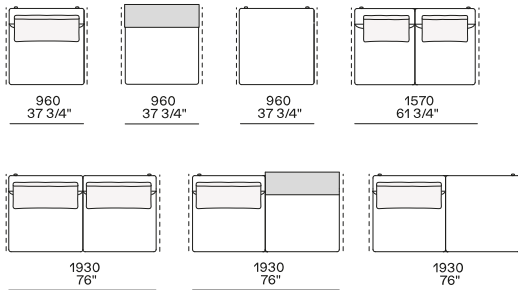

DIMENSIONI

Divano

Divano sx-dx

Divano composto

Cuscini schienale

Cuscino opzionale

Cuscino poggiatesta

Elementi freestanding

Chaise longue sx-dx

Loungue chair sx-dx

Anche uso terminale

Vassoio opzionale

Per utilizzo su bracciolo Slim o mensola

Elementi componibili

Terminale sx-dx

Terminale senza bracciolo sx-dx

Terminale penisola sx-dx

Terminale inclinato sx-dx

Centrale

Centrale inclinato

Angolo sx-dx

Terminale angolare sx-dx

2380
93 3/4"

2625
103 1/4"

2800
110 1/4"

3340
131 1/2"

2400
94 1/2"

2645
104 1/4"

2820
111"

3360
132 1/4"

2180
85 3/4"

2440
96"