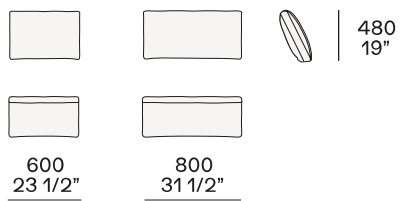

DIMENSIONI

Divano

Divano sx-dx

Divano composto

Cuscini schienale

Cuscino opzionale

Cuscino poggiatesta

Elementi freestanding

Terminale penisola sx-dx

Terminale inclinato sx-dx

Centrale

Centrale inclinato

Angolo sx-dx

Terminale angolare sx-dx

2380
93 3/4"

2625
103 1/4"