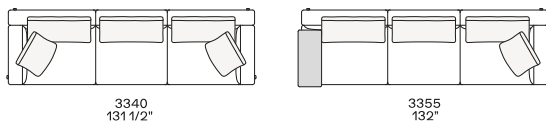

DIMENSIONI

Divano

Divano sx-dx

Divano composto

Cuscini schienale

Cuscino opzionale

Cuscino poggiatesta

Elementi freestanding

Chaise longue sx-dx

Loungue chair sx-dx

Anche uso terminale

Vassoio opzionale

Per utilizzo su bracciolo Slim o mensola

Elementi componibili

Terminale sx-dx

Terminale senza bracciolo sx-dx

Terminale penisola sx-dx

Terminale inclinato sx-dx

Centrale

Centrale inclinato

Angolo sx-dx

Terminale angolare sx-dx

2380
93 3/4"

2625
103 1/4"