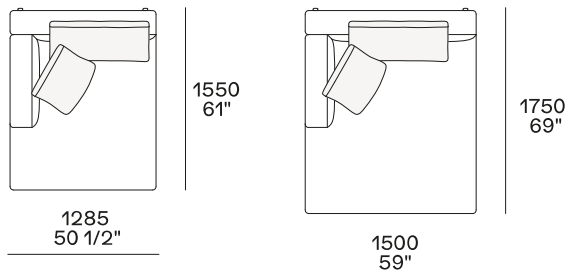

DIMENSIONI

Divano

Divano sx-dx

Divano composto

Cuscini schienale

Cuscino opzionale

Cuscino poggiatesta

Elementi freestanding

Chaise longue sx-dx

Loungue chair sx-dx

Anche uso terminale

Vassoio opzionale

Per utilizzo su bracciolo Slim o mensola

Elementi componibili

Terminale sx-dx

Terminale senza bracciolo sx-dx

Terminale penisola sx-dx

Terminale inclinato sx-dx

Centrale

Centrale inclinato

Angolo sx-dx

Terminale angolare sx-dx

2380
93 3/4"

2625
103 1/4"