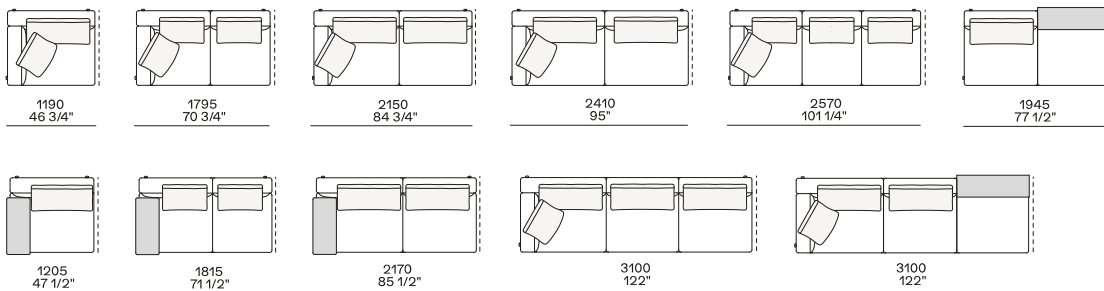

DIMENSIONI

Divano

Divano sx-dx

Divano composto

Cuscini schienale

Cuscino opzionale

Cuscino poggiatesta

Elementi freestanding

Chaise longue sx-dx

Loungue chair sx-dx

Anche uso terminale

Vassoio opzionale

Per utilizzo su bracciolo Slim o mensola

Elementi componibili

Terminale sx-dx

Terminale senza bracciolo sx-dx

Terminale penisola sx-dx

Terminale inclinato sx-dx

Centrale

Centrale inclinato

Angolo sx-dx

Terminale angolare sx-dx

2380
93 3/4"

2625
103 1/4"