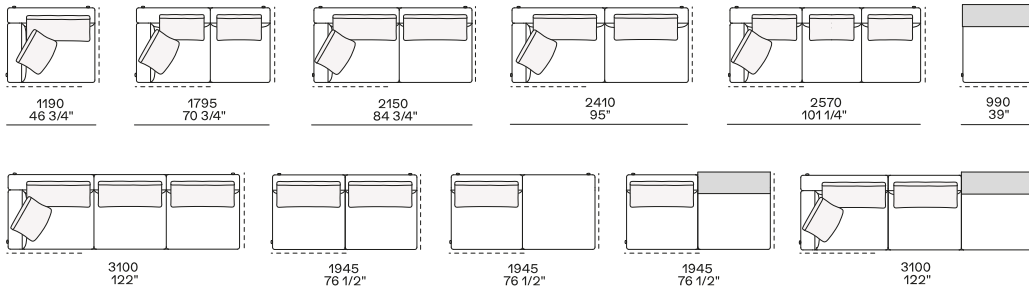

DIMENSIONI

Divano

Divano sx-dx

Divano composto

Cuscini schienale

Cuscino opzionale

Cuscino poggiatesta

Elementi freestanding

Chaise longue sx-dx

Loungue chair sx-dx

Anche uso terminale

Vassoio opzionale

Per utilizzo su bracciolo Slim o mensola

Elementi componibili

Terminale sx-dx

Terminale senza bracciolo sx-dx

Terminale penisola sx-dx

Terminale inclinato sx-dx

Centrale

Centrale inclinato

Angolo sx-dx

Terminale angolare sx-dx

2380
93 3/4"

2625
103 1/4"

2800
110 1/4"

3340
131 1/2"

2400
94 1/2"

2645
104 1/4"

2820
111"

3360
132 1/4"

2180
85 3/4"

2440
96"