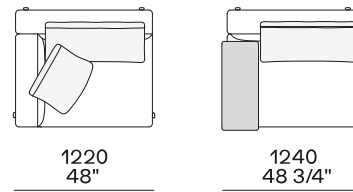

DIMENSIONI

Divano

Divano sx-dx

Divano composto

Cuscini schienale

Cuscino opzionale

Cuscino poggiatesta

Elementi freestanding

Chaise longue sx-dx

Loungue chair sx-dx

Anche uso terminale

Vassoio opzionale

Per utilizzo su bracciolo Slim o mensola

Elementi componibili

Terminale sx-dx

Terminale senza bracciolo sx-dx

Terminale penisola sx-dx

Terminale inclinato sx-dx

Centrale

Centrale inclinato

Angolo sx-dx

Terminale angolare sx-dx

2380
93 3/4"

2625
103 1/4"