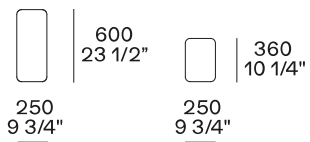

DIMENSIONI

Divano

Divano sx-dx

Divano composto

Cuscini schienale

Cuscino opzionale

Cuscino poggiatesta

Elementi freestanding

Chaise longue sx-dx

Loungue chair sx-dx

Anche uso terminale

Vassoio opzionale

Per utilizzo su bracciolo Slim o mensola

Elementi componibili

Terminale sx-dx

Terminale senza bracciolo sx-dx

Terminale penisola sx-dx

Terminale inclinato sx-dx

Centrale

Centrale inclinato

Angolo sx-dx

Terminale angolare sx-dx

2380
93 3/4"

2625
103 1/4"

2800
110 1/4"

3340
131 1/2"

2400
94 1/2"

2645
104 1/4"

2820
111"

3360
132 1/4"

2180
85 3/4"

2440
96"