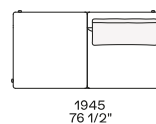

DIMENSIONI

Divano

Divano sx-dx

Divano composto

Cuscini schienale

Cuscino opzionale

Cuscino poggiatesta

Elementi freestanding

Chaise longue sx-dx

Loungue chair sx-dx

Anche uso terminale

Vassoio opzionale

Per utilizzo su bracciolo Slim o mensola

Elementi componibili

Terminale sx-dx

Terminale senza bracciolo sx-dx

Terminale penisola sx-dx

Terminale inclinato sx-dx

Centrale

Centrale inclinato

Angolo sx-dx

Terminale angolare sx-dx

2380
93 3/4"

2625
103 1/4"

2800
110 1/4"

3340
131 1/2"

2400
94 1/2"

2645
104 1/4"

2820
111"

3360
132 1/4"

2180
85 3/4"

2440
96"