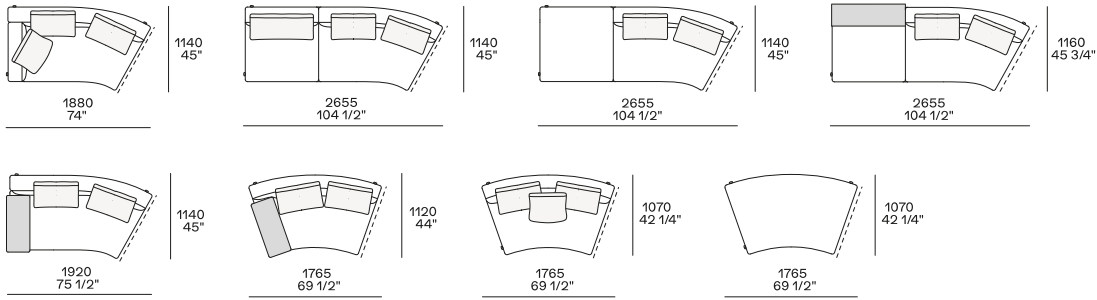

DIMENSIONI

Divano

Divano sx-dx

Divano composto

Cuscini schienale

Cuscino opzionale

Cuscino poggiatesta

Elementi freestanding

Chaise longue sx-dx

Loungue chair sx-dx

Anche uso terminale

Vassoio opzionale

Per utilizzo su bracciolo Slim o mensola

Elementi componibili

Terminale sx-dx

Terminale senza bracciolo sx-dx

Terminale penisola sx-dx

Terminale inclinato sx-dx

Centrale

Centrale inclinato

Angolo sx-dx

Terminale angolare sx-dx

2380
93 3/4"

2625
103 1/4"

2645
104 1/4"

410
16 1/4"

620
24 1/2"

1004
39 1/2"

445
17 1/2"

Divano con mensola e un bracciolo

3130
123 1/4"

410
16 1/4"