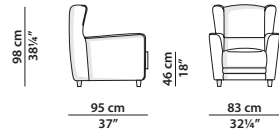

Tuscany Red

Noce
Walnut

Sabbiato testa di moro
Dark brown sand-blasted

Struttura monoscocca in legno tamburato di abete e pioppo. **Piedini in faggio tinto noce o sabbiato testa di moro.** Imbottitura in poliuretano espanso a densità differenziata. Molleggio a nastri elastici intrecciati di caucciù rivestito (escluso pouf). Cuscineria in poliuretano espanso a densità differenziata con rivestimento in fibra acrilica. Profilo decorativo nella medesima tonalità di cuoio.

The piping is available on request in the other leather shades indicated in the catalogue.

83 x 95 h98

Poltrona. Armchair.

57 x 57 h46

Pouf.